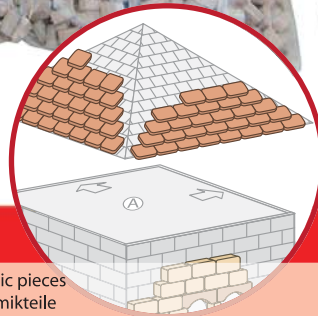

model kit

Bedzin Castle

Bedzin, Poland, 14th Century

Ref. 1016

E: 1/160

Pcs: ≈3.550

(mm.)

**NEW
2018**

aedes ars

model kit

packaging

EN: Included cardboard Structure
 DE: Karton struktur inclusive
 ES: Estructura de cartón incluida

EN: Ceramic pieces
 DE: Keramikteile
 ES: Piezas cerámicas

EN: Easy and guided decoration
 DE: Leichte und beschriebene Dekoration
 ES: Decoración fácil y guiada