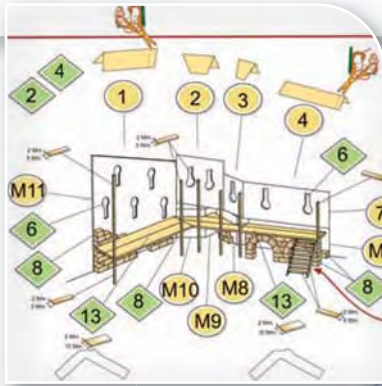

model kits

ladrillos y tejas cerámicas
ceramic tiles and bricks