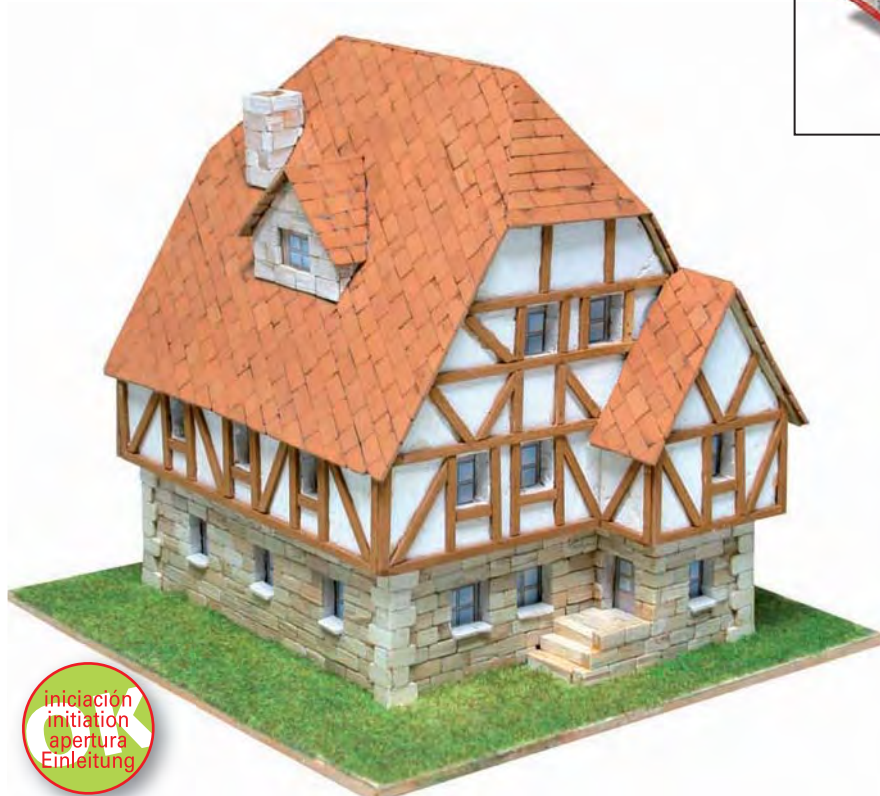

1 2 3 4 5 6 7 8 9 10

(mm.)

34,21 €

Ref.: 01418

8436006244186

Casa alemana / Deutsche Haus

Piezas/Pieces: 2.500 aprox.

1 2 3 4 5 6 7 8 9 10