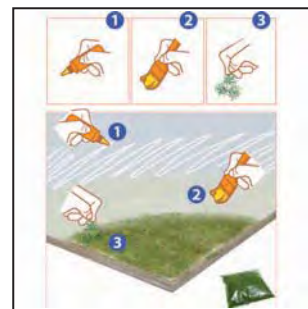

Ref.: 24041

8436006249808

Musgo polar / Polar moss

Peso/Weight: 25 gr

2,56 €

Ref.: 24050

8436006249716

Cesped Flock / Grass flock