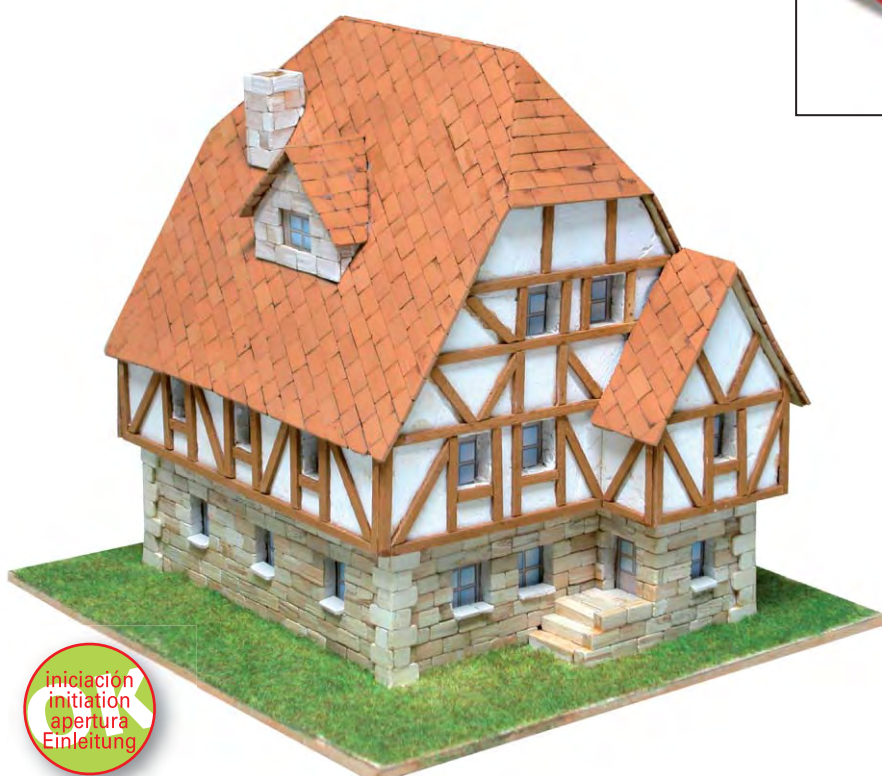

Chalet

Piezas/Pieces: 2.200 aprox.

1 2 3 4 5 6 7 8 9 10

(mm.)

32,98 €

Ref.: 01418

8436006244186

Casa alemana / Deutsche Haus