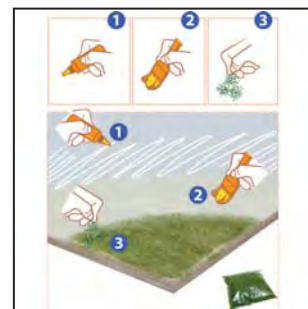

8436006249716

Cesped Flock / Grass flock

Peso/Weight: 25 gr

2,40 €

Ref.: 24000

8436006249662

Cola / Glue

Peso/Weight: 50 gr