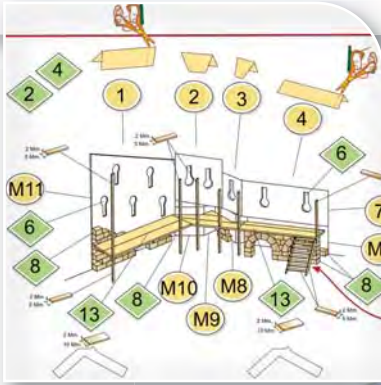

model kits

ladrillos y tejas cerámicas
ceramic tiles and bricks