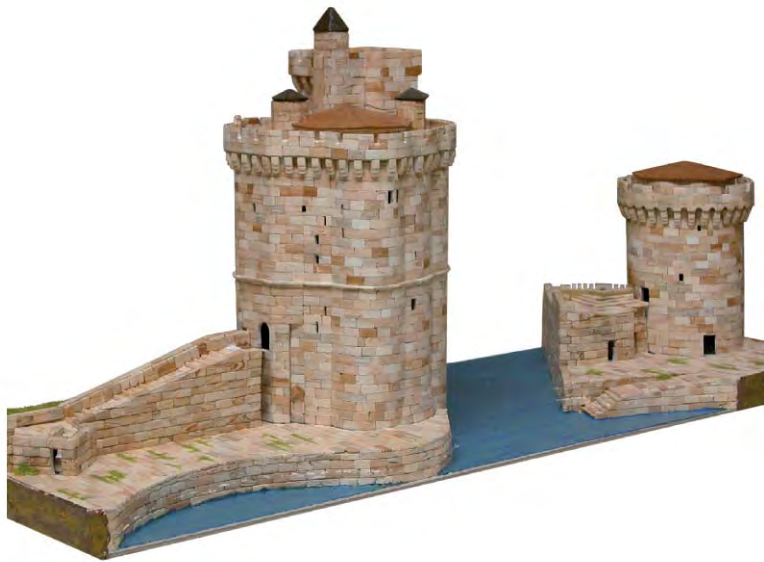

Ref.: 01267

8436006242670

Tours de la Rochelle

36 La Rochelle - France (XIV)

e: 1/220
Piezas/Pieces: 5.500 aprox.

1 2 3 4 5 6 7 8 9 10

(mm.)

49,50 €

Ref.: 01268

8436006242687