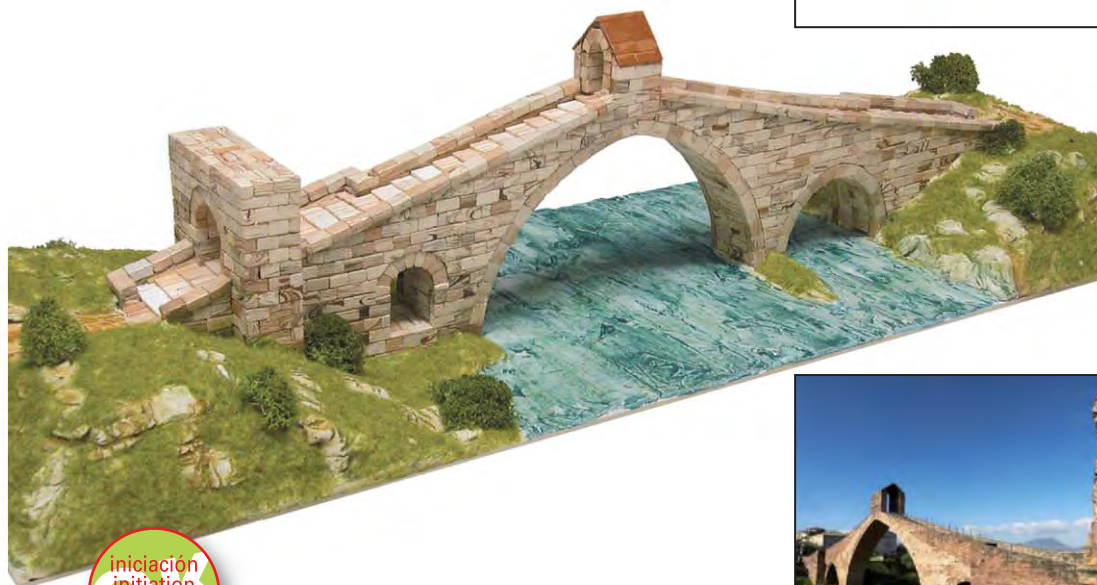

(mm.)

45,37 €

Ref.: 01202

8436006242021

Pont del Diable

17 Martorell - España (I a. C.)

e: 1/200

Piezas/Pieces: 2.050 aprox.